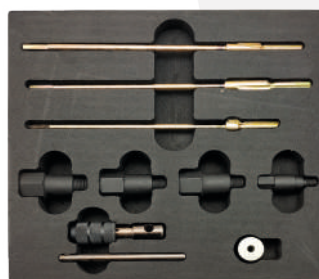

JUEGO PARA LIMPIAR CÁMARA DE CALENTADORES

Contenido

- 4 Centradores.
- 3 Escariadores.
- 1 llave conductora.

Medidas

M8 x 1.0 - M10 x 1.0 - M10 x 1.25 - M12 x 1.25

REGALO Ref.10289

GORRO DE LANA
CON LINTERNA
LED

PVP.84,95€

Ref.P2/10319