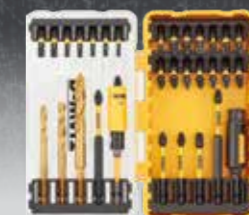

89,95 €
IVA NÃO INCLUIDO

CONJUNTO 32 PÇS FLEXTORQ PARA APARAFUSAR E FURAR DT70741T

Inclui pontas 5mm - 89mm (PZ1 / PZ2 x12 / PZ3 x4 / PH2 / PH3 / T15 / T20 x2 / T25 x2 / T30 x2 / SL6), brocas de impacto com haste hexagonal x3, chave de caixa de limpeza fácil e guia magnético compacto