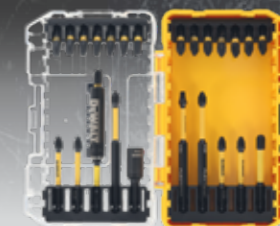

34,50 €
IVA NÃO INCLUIDO

CONJUNTO 25 PÇS FLEXTORQ EM TOUGH CASE PARA APARAFUSAR DT70730T

Inclui pontas 25mm - 89mm (PZ2 x10 / PZ3 x2 / PH2 x3 / T20 x3 / T25 x2 / T30 x2 / SL6) com chave de caixa de limpeza fácil e guia magnético compacto